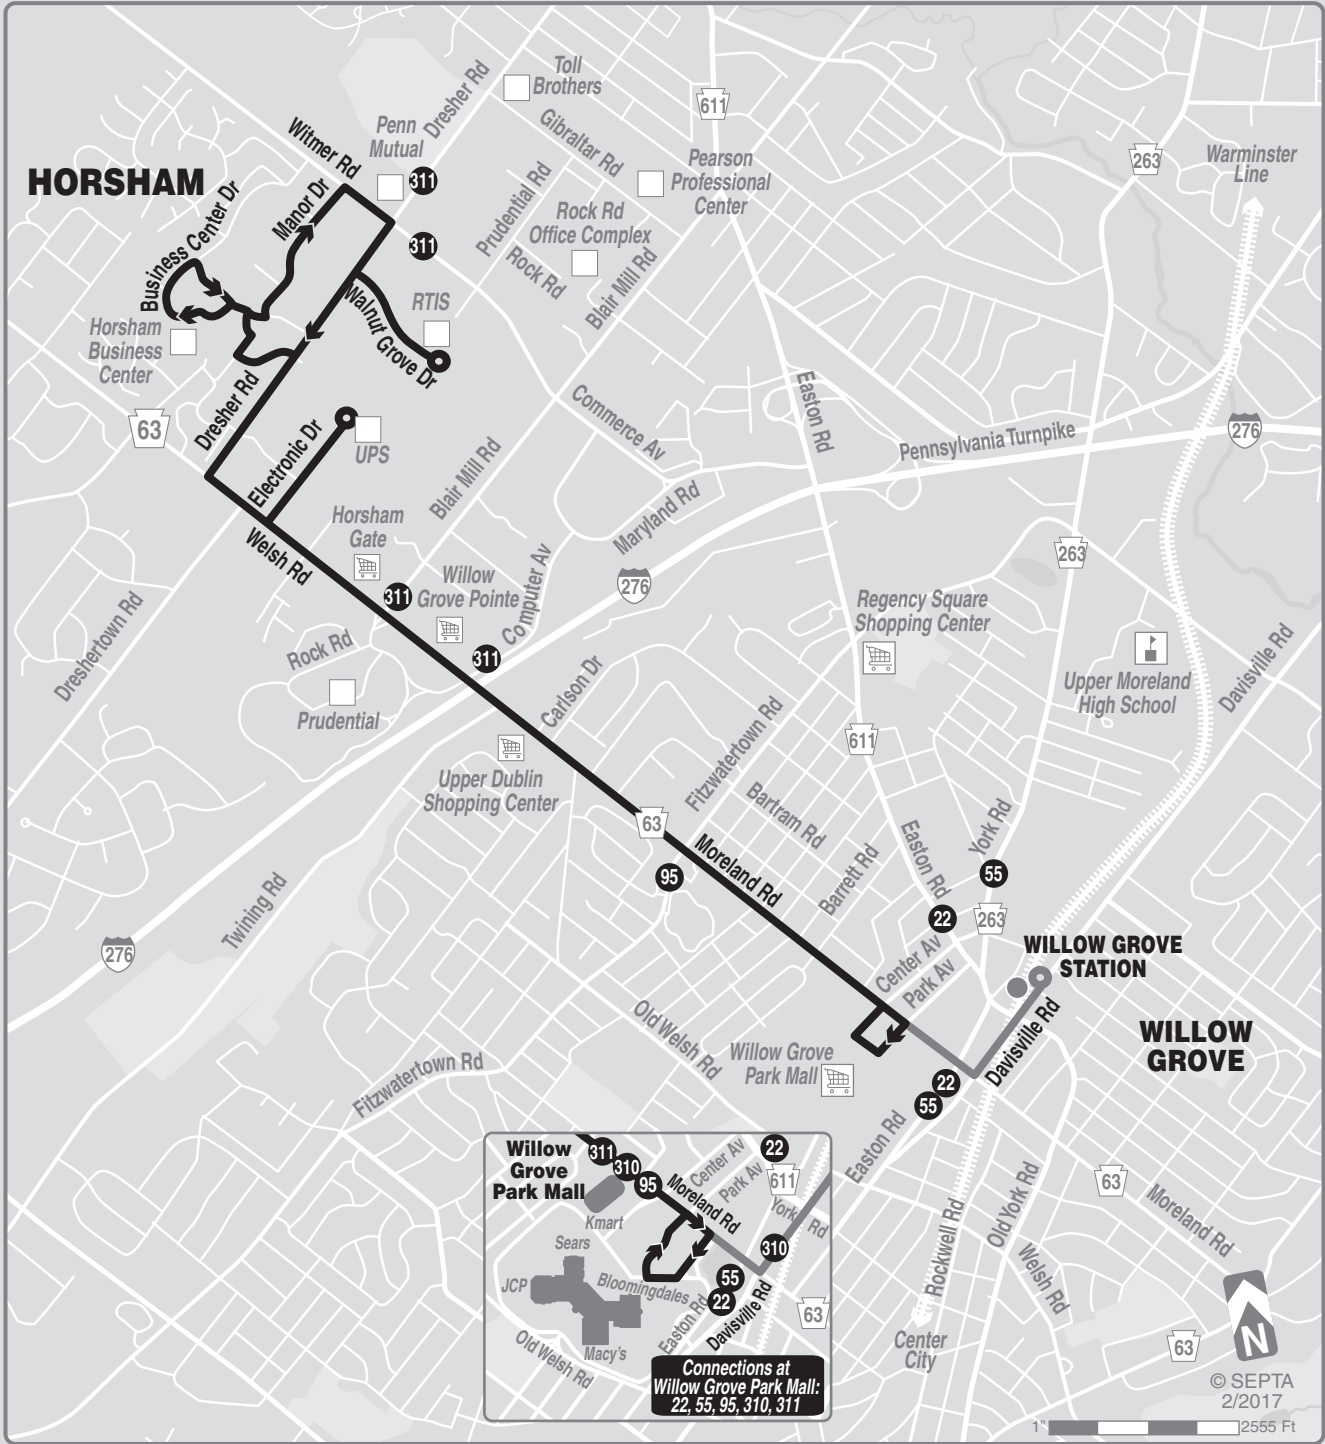

## Horsham Breeze Red

Serving Willow Grove

Customer Service 215-580-7800  
TDD/TTY 215-580-7853  
[www.septa.org](http://www.septa.org)

**NEW on this Route...**  
New Routing

**HORSHAM**

**WILLOW GROVE STATION**

**WILLOW GROVE**

**Willow Grove Park Mall**

311, 310, 95, 22, 55, 310, 611, 63

Kmart, Sears, JCP, Bloomingdales, Macy's

**Connections at Willow Grove Park Mall:**  
 22, 55, 95, 310, 311

© SEPTA  
 2/2017

1" = 2555 Ft

MONDAYS THROUGH FRIDAYS								
Willow Grove Station	Breeze leaves Willow Grove Park Mall	UPS	Horsham Business Center	Walnut Grove Dr	Welsh Rd & Computer Rd	Willow Grove Park Mall	Moreland Rd & Park Av	Willow Grove Station
<b>AM SERVICE</b>								
--	5:45	5:52	5:56	6:00	6:06	6:12	--	--
--	6:15	6:22	6:26	6:30	6:36	6:42	--	--
--	6:45	6:54	6:58	7:03	7:09	7:16	--	--
--	7:15	7:24	7:28	7:33	7:39	7:46	--	--
--	7:45	7:54	7:59	8:04	8:10	8:17	--	--
8:00	8:06	8:16	8:21	8:26	8:32	8:39	--	--
--	8:30	8:41	8:46	8:51	8:57	9:04	--	--
--	8:58	9:09	9:13	9:18	9:24	9:31	--	--
--	9:39	9:48	9:52	9:57	10:03	10:10	--	--
--	10:00	10:09	10:13	10:18	10:24	10:31	--	--
--	10:41	10:50	10:54	10:59	11:05	11:12	--	--
--	11:17	11:26	11:30	11:35	11:41	11:48	--	--
<b>PM SERVICE</b>								
--	12:00	12:09	12:13	12:18	12:24	12:31	--	--
--	12:20	12:29	12:33	12:38	12:44	12:51	--	--
--	12:40	12:49	12:53	12:58	1:04	1:11	--	--
--	1:10	1:19	1:23	1:28	1:34	1:41	--	--
--	1:55	2:04	2:08	2:13	2:19	2:26	--	--
--	2:50	2:59	3:03	3:08	3:14	3:21	--	--
--	3:26	3:35	3:39	3:44	3:50	3:57	--	--
--	3:55	4:05	4:09	4:14	4:20	4:27	--	--
--	4:27	4:37	4:41	4:46	4:52	4:59	--	--
--	4:51	5:00	5:04	5:09	5:15	--	5:21	5:27
--	5:15	5:25	5:29	5:34	5:40	5:47	--	--
5:37	5:43	5:53	5:58	6:03	6:09	6:16	--	--
--	6:00	6:10	6:14	6:19	6:25	6:32	--	--
--	6:25	6:35	6:39	6:44	6:50	6:57	--	--
--	7:20	7:30	7:34	7:38	7:44	7:50	--	--
--	9:00	9:08	9:12	9:16	9:22	9:28	--	--
--	10:21	10:29	--	--	--	10:39	--	--
--	10:42	10:50	--	--	--	11:00	--	--